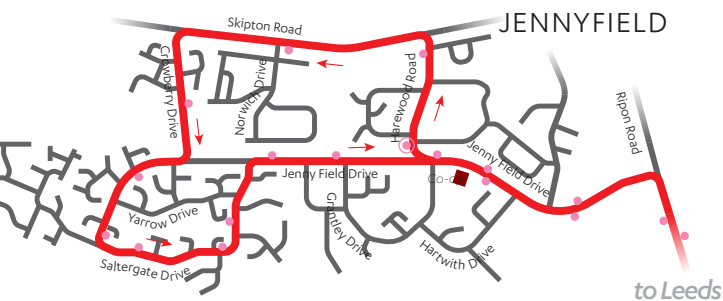

FROM HARROGATE NEIGHBOURHOODS

handy through buses to Leeds

from **Starbeck** crossing

	depart	arrive Leeds
Mon - Fri	0458	0600
	0518	0620
	0548	0650
	0608	0714
Sat	0558	0655
	0628	0725
	0648	0745
	0708	0805
	0748	0845
	0818	0920
	0918	1020
	0948	1052
Sun	0705	0800
	0835	0930
	0925	1025
	0940	1045
	1025	1125
	1040	1145

returning from **Leeds** City Bus Station

	depart Leeds	arrive Starbeck
Mon - Fri	1900	1957
	1945	2037
	2045	2137
	2315	0007
Sat	1645	1742
	1715	1812
	1755	1852
	1945	2035
	2045	2132
	2315	0007
	0215	0302
	0315	0402
Sun	1455	1552
	1555	1652
	1655	1752
	1845	1932
	2315	0007

from **Bilton** Rawson Street

	depart	arrive Leeds
Mon - Fri	0631	0749
	0701	0835

returning from **Leeds** City Bus Station

	depart Leeds	arrive Bilton
Mon - Fri	1720	1900
	1815	1939

from **Jennyfield** Harewood Road

	depart	arrive Leeds
Mon - Fri	0624	0738
	0654	0821
	0723	0856

returning from

	depart Leeds	arrive Jennyfield
Mon - Fri	1700	1834
	1755	1924