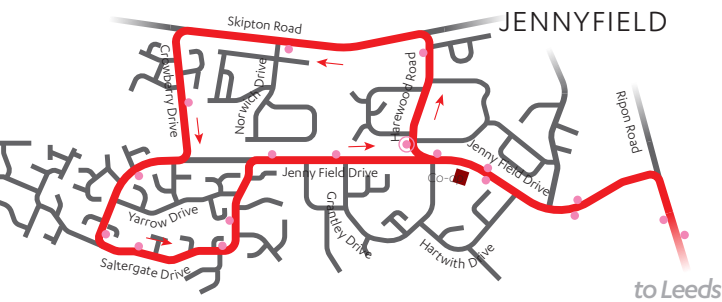

FROM HARROGATE NEIGHBOURHOODS

handy through buses to Leeds

from **Starbeck** crossing

	depart	arrive Leeds
Mon - Fri	0458	0600
	0518	0620
	0548	0650
	0608	0714

Sat		
	0558	0655
	0628	0725
	0648	0745
	0708	0805
	0748	0845
	0818	0920
	0918	1020
	0948	1052

Sun		
	0705	0800
	0835	0930
	0925	1025
	0940	1045
	1025	1125
	1040	1145

returning from **Leeds** City Bus Station

	depart Leeds	arrive Starbeck
Mon - Fri	1900	1957
	1945	2037
	2045	2137
	2315	0007

Sat		
	1645	1742
	1715	1812
	1755	1852
	1945	2035
	2045	2132
	2315	0007
	0215	0302
	0315	0402

Sun		
	1455	1552
	1555	1652
	1655	1752
	1845	1932
	2315	0007

from **Bilton** Rawson Street

	depart	arrive Leeds
Mon - Fri	0631	0749
	0701	0835

returning from **Leeds** City Bus Station

	depart Leeds	arrive Bilton
Mon - Fri	1720	1900
	1815	1939

from **Jennyfield** Harewood Road

	depart	arrive Leeds
Mon - Fri	0624	0738
	0654	0821
	0723	0856

returning from

	depart Leeds	arrive Jennyfield
Mon - Fri	1700	1834
	1755	1924