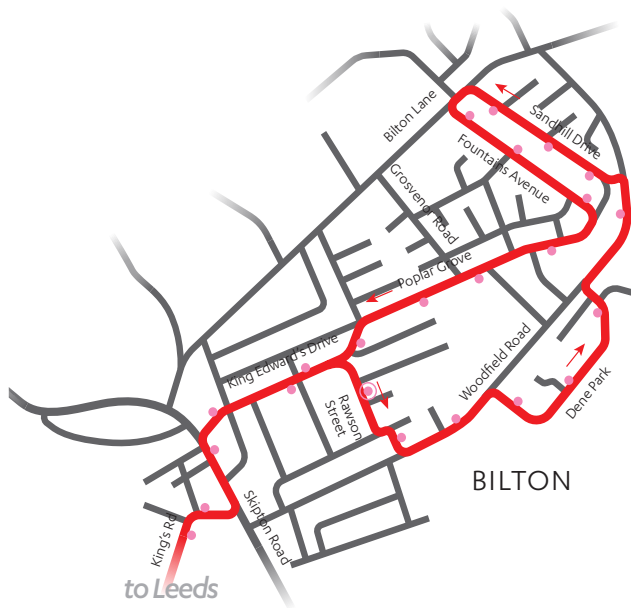

FROM HARROGATE NEIGHBOURHOODS

handy through buses to Leeds

from **Starbeck** crossing

	depart	arrive Leeds
Mon - Fri	0458	0600
	0518	0620
	0548	0650
	0608	0714
Sat	0558	0655
	0628	0725
	0648	0745
	0708	0805
	0748	0845
	0818	0920
	0918	1020
	0948	1052
Sun	0705	0800
	0835	0930
	0925	1025
	0940	1045
	1025	1125
	1040	1145

returning from **Leeds** City Bus Station

	depart Leeds	arrive Starbeck
Mon - Fri	1900	1957
	1945	2037
	2045	2137
	2315	0007
Sat	1645	1742
	1715	1812
	1755	1852
	1945	2035
	2045	2132
	2315	0007
	0215	0302
	0315	0402
Sun	1455	1552
	1555	1652
	1655	1752
	1845	1932
	2315	0007

from **Bilton** Rawson Street

	depart	arrive Leeds
Mon - Fri	0631	0749
	0701	0835

returning from **Leeds** City Bus Station

	depart Leeds	arrive Bilton
Mon - Fri	1720	1900
	1815	1939

from **Jennyfield** Harewood Road

	depart	arrive Leeds
Mon - Fri	0624	0738
	0654	0821
	0723	0856

returning from

	depart Leeds	arrive Jennyfield
Mon - Fri	1700	1834
	1755	1924