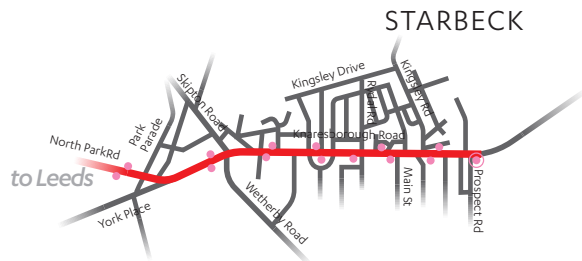

FROM HARROGATE NEIGHBOURHOODS

handy through buses to Leeds

from **Starbeck** crossing

	depart	arrive Leeds
Mon - Fri	0458	0600
	0518	0620
	0548	0650
	0608	0714
Sat	0558	0655
	0628	0725
	0648	0745
	0708	0805
	0748	0845
	0818	0920
	0918	1020
	0948	1052
Sun	0705	0800
	0835	0930
	0925	1025
	0940	1045
	1025	1125
	1040	1145

returning from **Leeds** City Bus Station

	depart Leeds	arrive Starbeck
Mon - Fri	1900	1957
	1945	2037
	2045	2137
	2315	0007
Sat	1645	1742
	1715	1812
	1755	1852
	1945	2035
	2045	2132
	2315	0007
	0215	0302
	0315	0402
Sun	1455	1552
	1555	1652
	1655	1752
	1845	1932
	2315	0007

from **Bilton** Rawson Street

	depart	arrive Leeds
Mon - Fri	0631	0749
	0701	0835

returning from **Leeds** City Bus Station

	depart Leeds	arrive Bilton
Mon - Fri	1720	1900
	1815	1939

from **Jennyfield** Harewood Road

	depart	arrive Leeds
Mon - Fri	0624	0738
	0654	0821
	0723	0856

returning from

	depart Leeds	arrive Jennyfield
Mon - Fri	1700	1834
	1755	1924