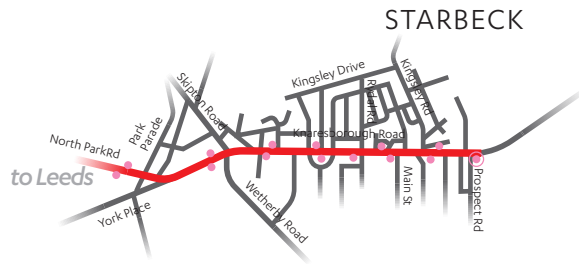

FROM HARROGATE NEIGHBOURHOODS

handy through buses to Leeds

from **Starbeck** crossing

	depart	arrive Leeds
Mon - Fri	0458	0600
	0518	0620
	0548	0650
	0608	0714

Sat		
	0558	0655
	0628	0725
	0648	0745
	0708	0805
	0748	0845
	0818	0920
	0918	1020
	0948	1052

Sun		
	0705	0800
	0835	0930
	0925	1025
	0940	1045
	1025	1125
	1040	1145

returning from **Leeds** City Bus Station

	depart Leeds	arrive Starbeck
Mon - Fri	1900	1957
	1945	2037
	2045	2137
	2315	0007

Sat		
	1645	1742
	1715	1812
	1755	1852
	1945	2035
	2045	2132
	2315	0007
	0215	0302
	0315	0402

Sun		
	1455	1552
	1555	1652
	1655	1752
	1845	1932
	2315	0007

from **Bilton** Rawson Street

	depart	arrive Leeds
Mon - Fri	0631	0749
	0701	0835

returning from **Leeds** City Bus Station

	depart Leeds	arrive Bilton
Mon - Fri	1720	1900
	1815	1939

from **Jennyfield** Harewood Road

	depart	arrive Leeds
Mon - Fri	0624	0738
	0654	0821
	0723	0856

returning from

	depart Leeds	arrive Jennyfield
Mon - Fri	1700	1834
	1755	1924