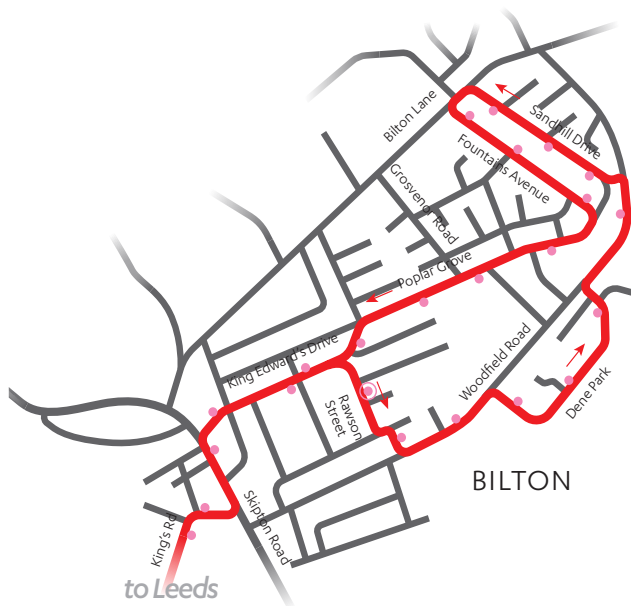

FROM HARROGATE NEIGHBOURHOODS

handy through buses to Leeds

from **Starbeck** crossing

	depart	arrive Leeds
Mon - Fri	0458	0600
	0518	0620
	0548	0650
	0608	0714
Sat	0558	0655
	0628	0725
	0648	0745
	0708	0805
	0748	0845
	0818	0920
	0918	1020
	0948	1052
Sun	0705	0800
	0835	0930
	0925	1025
	0940	1045
	1025	1125
	1040	1145

returning from **Leeds** City Bus Station

	depart Leeds	arrive Starbeck
Mon - Fri	1900	1957
	1945	2037
	2045	2137
	2315	0007
Sat	1645	1742
	1715	1812
	1755	1852
	1945	2035
	2045	2132
	2315	0007
	0215	0302
	0315	0402
Sun	1455	1552
	1555	1652
	1655	1752
	1845	1932
	2315	0007

from **Bilton** Rawson Street

	depart	arrive Leeds
Mon - Fri	0631	0749
	0701	0835

returning from **Leeds** City Bus Station

	depart Leeds	arrive Bilton
Mon - Fri	1720	1900
	1815	1939

from **Jennyfield** Harewood Road

	depart	arrive Leeds
Mon - Fri	0624	0738
	0654	0821
	0723	0856

returning from

	depart Leeds	arrive Jennyfield
Mon - Fri	1700	1834
	1755	1924