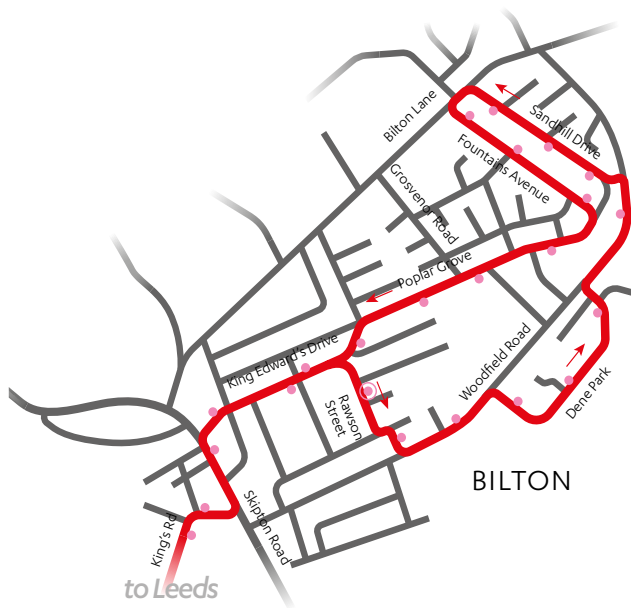

FROM HARROGATE NEIGHBOURHOODS

handy through buses to Leeds

BILTON

from
Starbeck crossing

returning from
Leeds City Bus Station

	depart	arrive Leeds
Mon - Fri	0458	0559
	0513	0614
	0528	0629
	0543	0650
	0558	0705
	0613	0723
	0646	0807

	depart Leeds	arrive Starbeck
Mon - Fri	1815	1932
	1845	1947
	1900	1957
	1945	2037
	2045	2137
	2315	0007

Sat	depart	arrive Leeds
	0558	0655
	0628	0725
	0648	0745
	0708	0805
	0743	0840
	0813	0910
	0853	0959
	0903	1009
	0923	1029
	0943	1049
	1003	1109
	1023	1129

Sat	depart Leeds	arrive Starbeck
	1600	1703
	1620	1723
	1640	1743
	1650	1753
	1710	1807
	1730	1827
	1800	1854
	1830	1922
	1945	2037
	2045	2137
	0215	0305
	0315	0405

Sun	depart	arrive Leeds
	0705	0800
	0835	0930
	0925	1027
	0945	1047
	1025	1127
	1045	1147
	1125	1227

Sun	depart Leeds	arrive Starbeck
	1520	1621
	1600	1700
	1655	1755
	1735	1827
	1755	1847
	1845	1937
	2315	0007

from
Bilton King Edwards Drive PO

from
Jennyfield Harewood Road

	depart	arrive Leeds
Mon - Fri	0631	0753
	0701	0835

	depart Leeds	arrive Starbeck
Mon - Fri	0624	0739
	0659	0827
	0724	0856