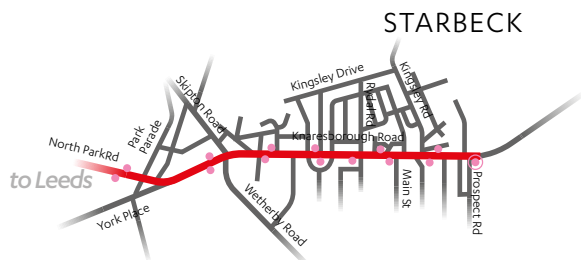

LEEDS
HARROGATE
RIPON

RIDING. REDEFINED.

Sundays & public holidays

Leeds City Bus Station stand 23		0815	0915	0950	1020	1040	then at these mins	00	20	40	until	1500	1520	1540	1600
Leeds New Briggate stand N1		0818	0918	0953	1023	1043		03	23	43		1503	1523	1543	1603
Moortown Street Lane Corner		0830	0930	1006	1036	1056		16	36	56		1516	1536	1555	1615
Harewood Harewood Arms		0841	0941	1017	1047	1107		27	47	07		1527	1547	1606	1626
Pannal Spacey Houses		0849	0949	1025	1055	1115		35	55	15		1535	1555	1614	1634
Oatlands Corner		0853	0953	1029	1059	1119		39	59	19		1539	1559	1618	1638
Harrogate bus station stand 8	<i>arr</i> <i>dep</i>	0705 0710	0805 0810	0905 0910	1005 1010	1025 1030		51 00	11 20	31 40		1551 1600	1611 1614	1630 1635	1650 1653
The Hydro		0716	0816	0916	1016	1037		07	27	47		1607		1642	
Killinghall Three Horsehoes		0719	0819	0919	1019	1040		10	30	50		1610		1645	
Ripley Cross		0722	0822	0922	1022	1043		13	33	53		1613		1648	
South Stainley Red Lion		0725	0825	0925	1025	1047	17	37	57	1617		1652			
Wormald Green		0726	0826	0926	1026	1048	18	38	58	1618		1653			
Lead Lane		0732	0832	0932	1032	1054	24	44	04	1624		1659			
Ripon bus station		0740	0840	0940	1040	1102	32	52	12	1632		1707			

FROM HARROGATE NEIGHBOURHOODS

handy through buses to Leeds

STARBECK

BILTON

JENNYFIELD

from
Starbeck crossing

returning from
Leeds City Bus Station

	depart	arrive Leeds
Mon - Fri	0458	0559
	0513	0614
	0528	0629
	0543	0650
	0558	0705
	0613	0723
	0646	0807