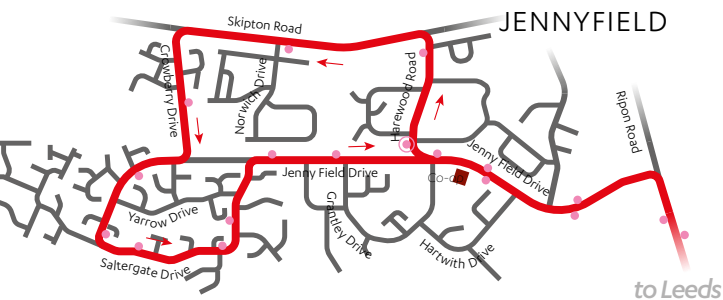

LEEDS
HARROGATE
RIPON

RIDING. REDEFINED.

Sundays & public holidays

Leeds City Bus Station stand 23		0815	0915	0950	1020	1040	then at these mins	00	20	40	until	1500	1520	1540	1600
Leeds New Briggate stand N1		0818	0918	0953	1023	1043		03	23	43		1503	1523	1543	1603
Moortown Street Lane Corner		0830	0930	1006	1036	1056		16	36	56		1516	1536	1555	1615
Harewood Harewood Arms		0841	0941	1017	1047	1107		27	47	07		1527	1547	1606	1626
Pannal Spacey Houses		0849	0949	1025	1055	1115		35	55	15		1535	1555	1614	1634
Oatlands Corner		0853	0953	1029	1059	1119		39	59	19		1539	1559	1618	1638
Harrogate bus station stand 8	<i>arr</i> <i>dep</i>	0705 0710	0805 0810	0905 0910	1005 1010	1025 1030		51 00	11 20	31 40		1551 1600	1611 1614	1630 1635	1650 1653
The Hydro		0716	0816	0916	1016	1037		07	27	47		1607		1642	
Killinghall Three Horsehoes		0719	0819	0919	1019	1040		10	30	50		1610		1645	
Ripley Cross		0722	0822	0922	1022	1043		13	33	53		1613		1648	
South Stainley Red Lion		0725	0825	0925	1025	1047	17	37	57	1617		1652			
Wormald Green		0726	0826	0926	1026	1048	18	38	58	1618		1653			
Lead Lane		0732	0832	0932	1032	1054	24	44	04	1624		1659			
Ripon bus station		0740	0840	0940	1040	1102	32	52	12	1632		1707			

FROM HARROGATE NEIGHBOURHOODS

handy through buses to Leeds

STARBECK

BILTON

JENNYFIELD

from
Starbeck crossing

returning from
Leeds City Bus Station

	depart	arrive Leeds
Mon - Fri	0458	0559
	0513	0614
	0528	0629
	0543	0650
	0558	0705
	0613	0723
	0646	0807